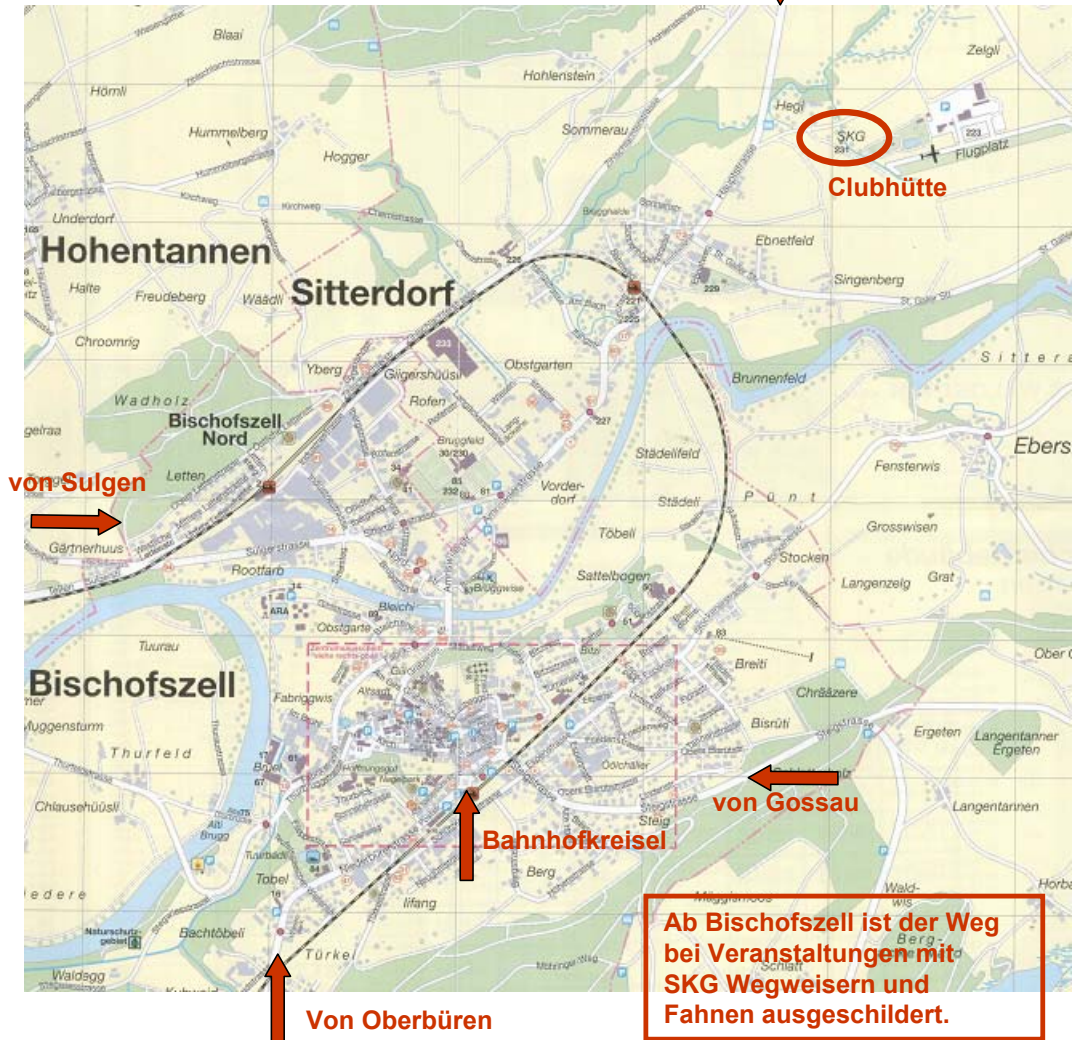

## Weg zur Clubhütte SKG Bischofszell

Von Amriswil

Von Kreuzlingen/Romanshorn:

über Amriswil Richtung Bischofszell, durch Schocherswil und Zihlschlacht, vor Sitterdorf links abbiegen Richtung Flugplatz Sitterdorf, Clubhütte gleich in Sichtweite

Von Autobahnausfahrt Gossau (Autobahn Zürich – St. Gallen):

über Arnegg und Hauptwil nach Bischofszell, ab Bahnhofkreisel Richtung Amriswil

Von Autobahnausfahrt Uzwill/Oberbüren (Autobahn Zürich – st. Gallen):

Richtung Bischofszell, über Oberbüren und Niederbüren, ab Bahnhofkreisel Richtung Amriswil

von Weinfelden:

über Bürglen – Sulgen – Kradolf nach Bischofszell, in Bischofszell Richtung Amriswil